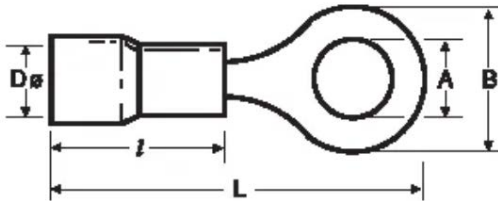

VECTOR VS

590024 КУК 802

Ізольований кільцевий кабельний наконечник,
призначений для перерізу 1,5-2,5 мм²

Технічні характеристики:

Мінімальний переріз провідника:	1,5 мм ²
Максимальний переріз провідника:	2,5 мм ²
Розмір А:	8.5 мм
Розмір В:	12.0 мм
DØ:	4,8 мм
L (загальна довжина):	27.0 мм
l (довжина ізоляції):	10.0 мм
Одиниця пакування:	100 шт
Вага (г)	---